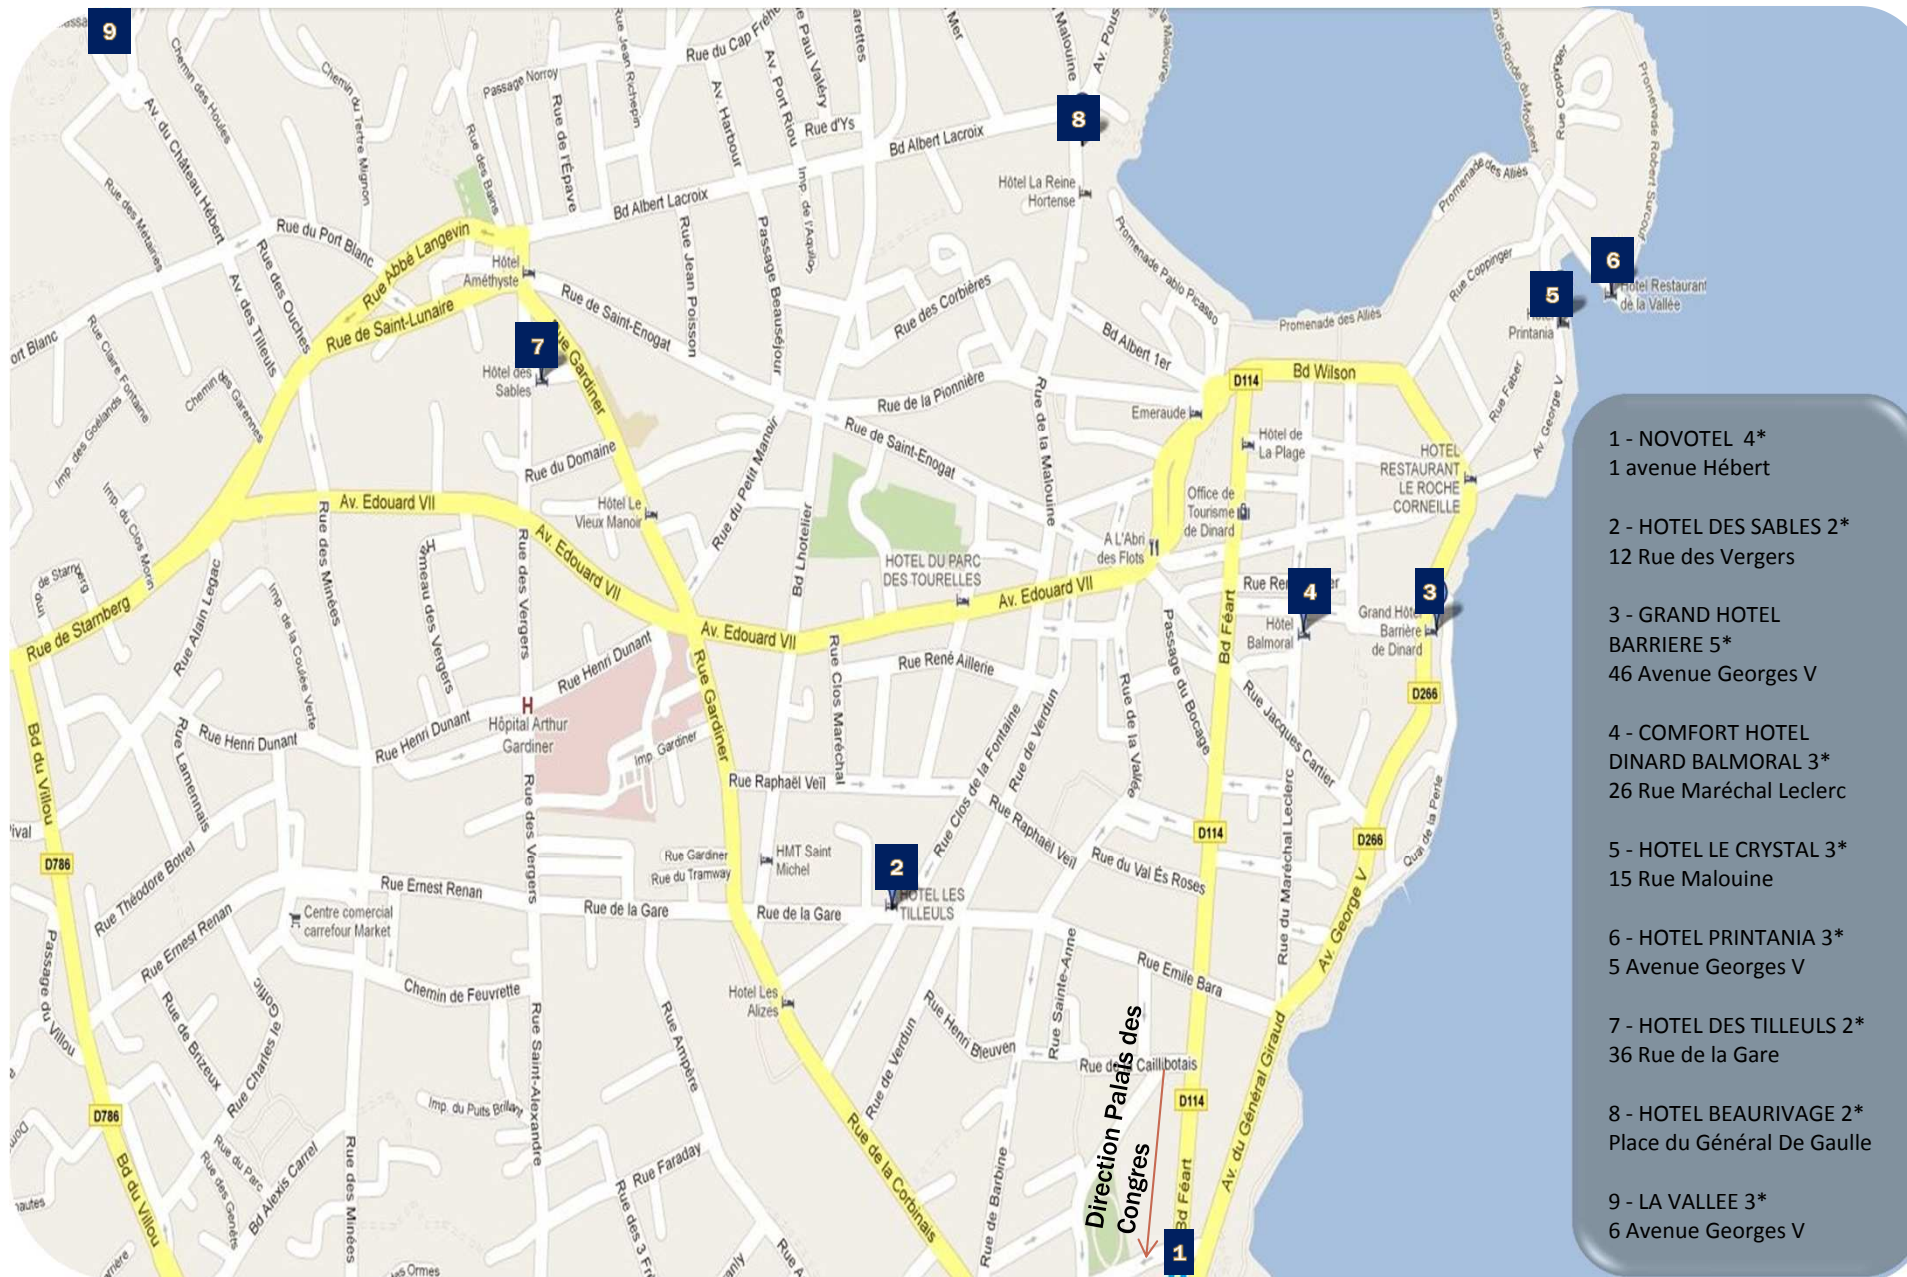

## Schéma de localisation des hôtels DINARD

- 1 - NOVOTEL 4\*  
1 avenue Hébert
- 2 - HOTEL DES SABLES 2\*  
12 Rue des Vergers
- 3 - GRAND HOTEL BARRIERE 5\*  
46 Avenue Georges V
- 4 - COMFORT HOTEL DINARD BALMORAL 3\*  
26 Rue Maréchal Leclerc
- 5 - HOTEL LE CRYSTAL 3\*  
15 Rue Malouine
- 6 - HOTEL PRINTANIA 3\*  
5 Avenue Georges V
- 7 - HOTEL DES TILLEULS 2\*  
36 Rue de la Gare
- 8 - HOTEL BEAURIVAGE 2\*  
Place du Général De Gaulle
- 9 - LA VALLEE 3\*  
6 Avenue Georges V